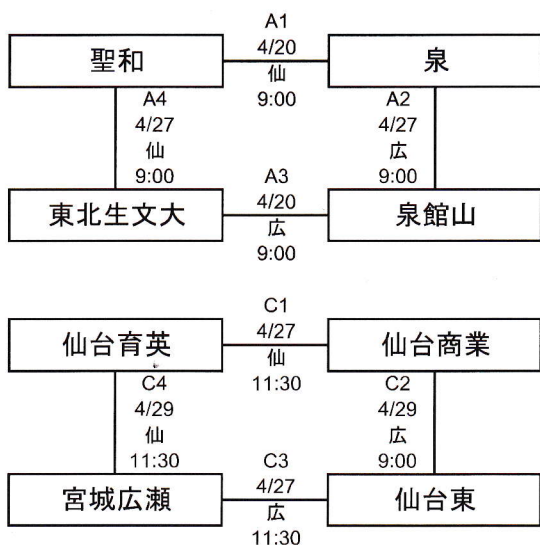

第18回 春季宮城県高等学校野球 地区大会

中部地区

期間： 令和6年4月20日～5月5日
 会場： 仙：仙台市民球場
 広：宮城広瀬球場
 松：松島運動公園野球場
 学：学校グラウンド
 α：仮球場

<一次予選>

<二次予選>

※最大9試合

- [1] 5月 3日 (金) 仙台市民球場
- [2] 5月 3日 (金) 仙台市民球場
- [3] 5月 3日 (金) 仙台市民球場
- [4] 5月 5日 (日) 仙台市民球場
- [5] 5月 5日 (日) 仙台市民球場
- [6] 5月 5日 (日) 仙台市民球場
- [7] 5月 5日 (日) 宮城広瀬球場
- [8] 5月 5日 (日) 宮城広瀬球場
- [9] 5月 5日 (日) 宮城広瀬球場

- 3試合日
 第1試合 9:00～ 第2試合 11:30～ 第3試合 14:00～
- 2試合日
 第1試合 10:00～ 第2試合 12:30～
- 1試合日 10:00～

【県大会出場校】

【優秀選手】
