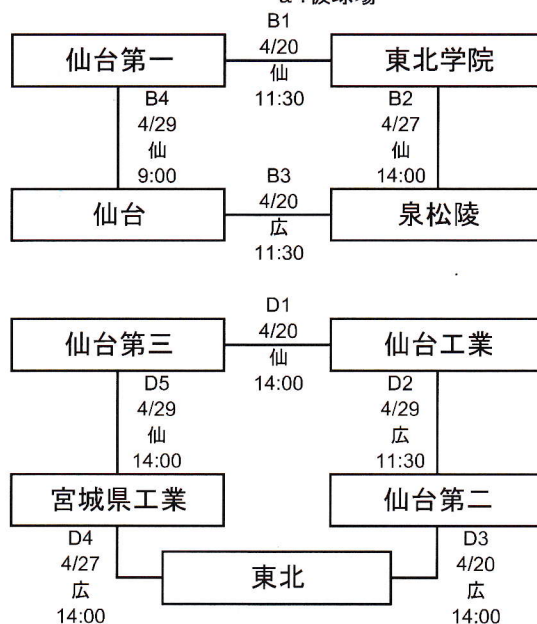

第18回 春季宮城県高等学校野球 地区大会

中部地区

期間： 令和6年4月20日～5月5日
 会場： 仙：仙台市民球場
 広：宮城広瀬球場
 松：松島運動公園野球場
 学：学校グラウンド
 α：仮球場

<一次予選>

<二次予選>

※最大9試合

- [1] 5月 3日 (金) 仙台市民球場
- [2] 5月 3日 (金) 仙台市民球場
- [3] 5月 3日 (金) 仙台市民球場
- [4] 5月 5日 (日) 仙台市民球場
- [5] 5月 5日 (日) 仙台市民球場
- [6] 5月 5日 (日) 仙台市民球場
- [7] 5月 5日 (日) 宮城広瀬球場
- [8] 5月 5日 (日) 宮城広瀬球場
- [9] 5月 5日 (日) 宮城広瀬球場

- 3試合日
 第1試合 9:00～ 第2試合 11:30～ 第3試合 14:00～
- 2試合日
 第1試合 10:00～ 第2試合 12:30～
- 1試合日 10:00～

【県大会出場校】

【優秀選手】
